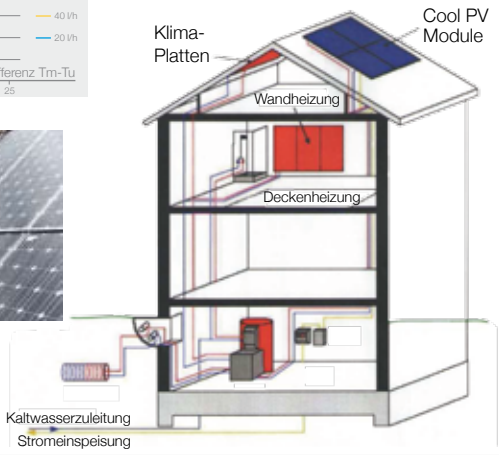

WOHN
kalk&lehm
www.wohnkalk.at

Ihr Wohnkalk-Partner:

Für ein reaktionsschnelles Heizen und Kühlen.
Für Ihr optimales Raumklima.

Heizen und Kühlen mit der neuen
Klima-Platte aus Kalk
oder Lehm

das energie-konzept für ihr optimales raumklima

von natur aus das beste

für ihr wohlbefinden

Montage vor Ort auf der Baustelle

Klima-Platte

- Reduktion der Heizkosten
- behagliche Strahlungswärme
- Kühlung ohne Zugluft
- Optimierung des Wohnklimas
- natürliche Baumaterialien
- nachhaltige Bauweise