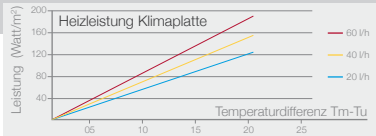

das energie-konzept für ihr optimales raumklima

von natur aus das beste

für ihr wohlbefinden

Montage vor Ort auf der Baustelle